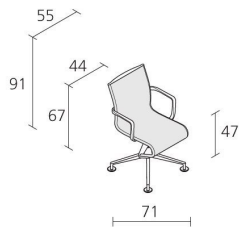

Alias

MEETINGFRAME 44 / 437

Alberto Meda

Drehbarer Armlehnstuhl mit Rückholmechanik auf 4-Sternausleger mit Gleitern. Gestell aus fließgepresstem Aluminium und Aluminiumdruckgußelementen, Sitz und Rückenlehne aus feuerhemmendem PVC-beschichtetem Polyesternetzgewebe oder aus Camira® oder Kvadrat® Stoff oder aus Leder Pelle Frau®.

Max number pieces
per a box

0,376

Volume in m³

15,5

Gross weight in Kg

AUSFÜHRUNGEN MEETINGFRAME 44 / 437

VERCHROMTES ALUMINIUM

CR