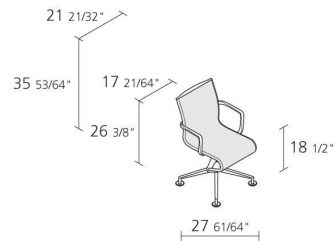

Alias

MEETINGFRAME 44 / 437

Alberto Meda

Drehbarer Armlehnstuhl mit Rückholmechanik auf 4-Sternausleger mit Gleitern. Gestell aus fließgepresstem Aluminium und Aluminiumdruckgußelementen, Sitz und Rückenlehne aus feuerhemmendem PVC-beschichtetem Polyesternetzgewebe oder aus Camira® oder Kvadrat® Stoff oder aus Leder Pelle Frau®.

Max number pieces
per a box

0,376

Volume in m³

15,5

Gross weight in Kg

AUSFÜHRUNGEN MEETINGFRAME 44 / 437

VERCHROMTES ALUMINIUM

CR