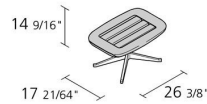

Alias

MANZÙ BLACK / 091_P

Pio Manzù

Pouf avec coque portante en polyuréthane compact comoulé avec du polyuréthane expansé et piètement à 4 branches en fonte d'aluminium laqué noir (A011). Revêtement en cuir Pelle Frau® noir (B030).

Volume in m³

15

Gross weight in Kg

FINITIONS MANZÙ BLACK / 091_P

ALUMINIUM LAQUÉ

A011

CUIR PELLE FRAU® COLOR SYSTEM

B030