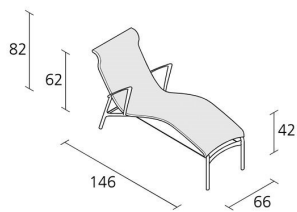

## LONGFRAME OUTDOOR / 439\_O

Chaise longue avec accoudoirs, structure composée de profil d'aluminium extrudé et d'éléments en fonte d'aluminium, assise et dossier en tissu polyester maillé ignifuge; câble tendeur en Kevlar noir.