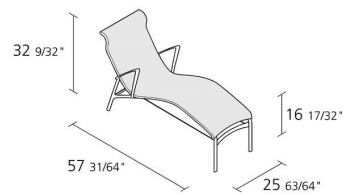

## LONGFRAME OUTDOOR / 439\_O

Chaise longue avec accoudoirs, structure composée de profil d'aluminium extrudé et d'éléments en fonte d'aluminium, assise et dossier en tissu polyester maillé ignifuge; câble tendeur en Kevlar noir.