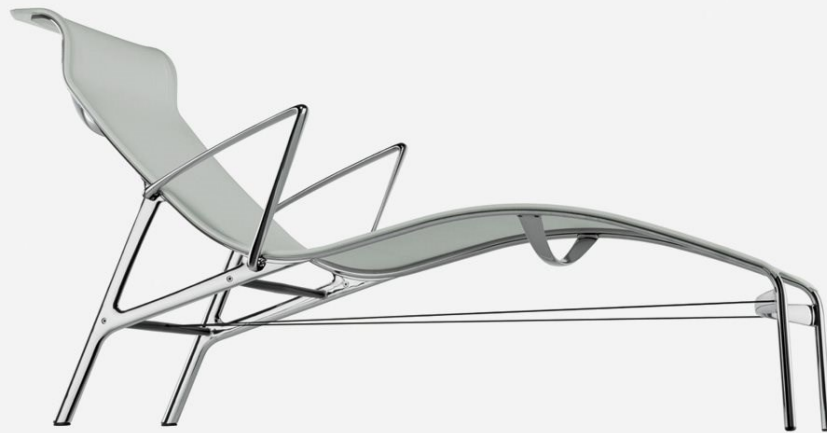

## LONGFRAME OUTDOOR / 439\_O

Chaise longue avec accoudoirs, structure composée de profil d'aluminium extrudé et d'éléments en fonte d'aluminium, assise et dossier en tissu polyester maillé ignifuge; câble tendeur en Kevlar noir.