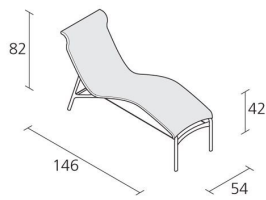

Alias

LONGFRAME OUTDOOR / 419_O

Chaise longue mit Gestell aus fließgepresstem Aluminium und Aluminiumdruckgüsselementen, Sitz und Rückenlehne aus feuerhemmendem PVC-beschichtetem Polyesternetzgewebe. Gespanntes Kevlar-Kabel schwarz.

Max number pieces
per a box

0,883

Volume in m³

17

Gross weight in Kg

AUSFÜHRUNGEN LONGFRAME OUTDOOR / 419_O

ALUMINIUM LACKIERT

NETZGEWEBE B