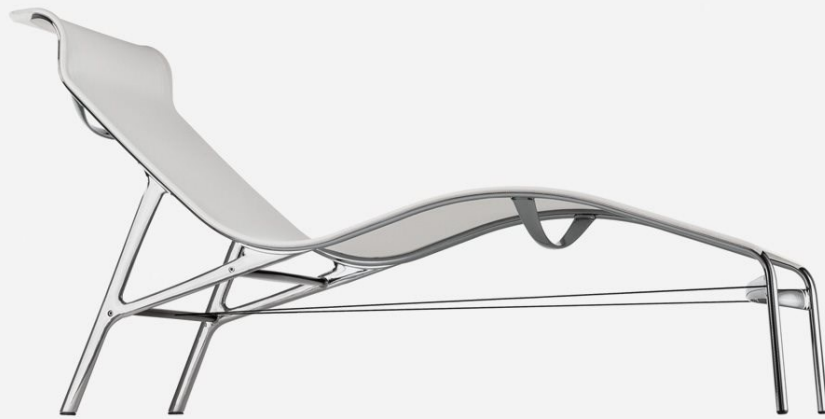

Alias

LONGFRAME OUTDOOR / 419_O

Chaise longue mit Gestell aus fließgepresstem Aluminium und Aluminiumdruckgüsselementen, Sitz und Rückenlehne aus feuerhemmendem PVC-beschichtetem Polyesternetzgewebe. Gespanntes Kevlar-Kabel schwarz.

Max number pieces
per a box

0,883

Volume in m³

17

Gross weight in Kg

AUSFÜHRUNGEN LONGFRAME OUTDOOR / 419_O

ALUMINIUM LACKIERT

NETZGEWEBE B