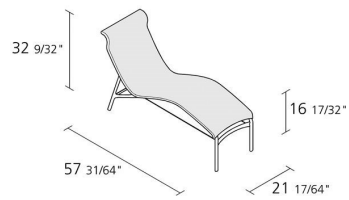

Alias

LONGFRAME OUTDOOR / 419_O

Chaise longue mit Gestell aus fließgepresstem Aluminium und Aluminiumdruckgüsselementen, Sitz und Rückenlehne aus feuerhemmendem PVC-beschichtetem Polyesternetzgewebe. Gespanntes Kevlar-Kabel schwarz.

Max number pieces
per a box

0,883

Volume in m³

17

Gross weight in Kg

AUSFÜHRUNGEN LONGFRAME OUTDOOR / 419_O

ALUMINIUM LACKIERT

NETZGEWEBE B