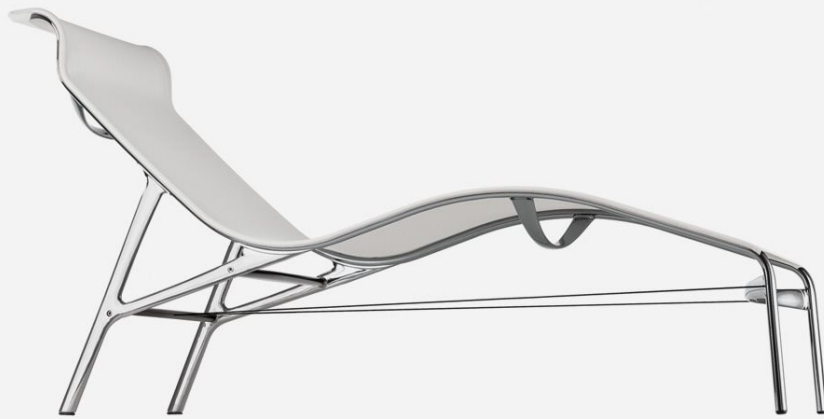

Alias

LONGFRAME OUTDOOR / 419_O

Chaise longue avec structure composée de profil d'aluminium extrudé et d'éléments en fonte d'aluminium, assise et dossier en tissu polyester maillé ignifuge; câble tendeur en Kevlar noir.

Max number pieces
per a box

0,883

Volume in m³

17

Gross weight in Kg

FINITIONS LONGFRAME OUTDOOR / 419_O

ALUMINIUM LAQUÉ

TISSU MAILLÉ A