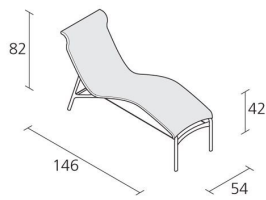

Alias

LONGFRAME OUTDOOR / 419_O

Chaise longue avec structure composée de profil d'aluminium extrudé et d'éléments en fonte d'aluminium, assise et dossier en tissu polyester maillé ignifuge; câble tendeur en Kevlar noir.

Max number pieces
per a box

0,883

Volume in m³

17

Gross weight in Kg

FINITIONS LONGFRAME OUTDOOR / 419_O

ALUMINIUM LAQUÉ

TISSU MAILLÉ A