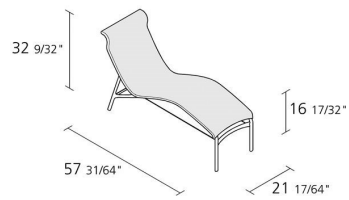

Alias

LONGFRAME OUTDOOR / 419_O

Chaise longue avec structure composée de profil d'aluminium extrudé et d'éléments en fonte d'aluminium, assise et dossier en tissu polyester maillé ignifuge; câble tendeur en Kevlar noir.

Max number pieces
per a box

0,883

Volume in m³

17

Gross weight in Kg

FINITIONS LONGFRAME OUTDOOR / 419_O

ALUMINIUM LAQUÉ

TISSU MAILLÉ A