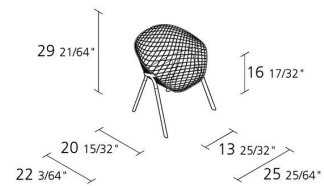

## KOBI WOOD / 041

*Patrick Norguet*

Stuhl mit Sitzschale aus lackiertem oder verchromtem Stahl; Sitzhalterung aus lackiertem Aluminium und Beine aus Aluminium mit Eichenfurnier.