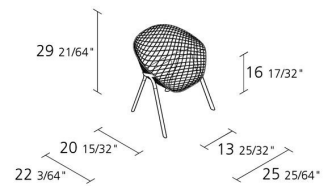

Alias

KOBI WOOD / 041

Patrick Norguet

Chaise avec coque en acier laqué ou chromé; bande de support en aluminium laqué et pieds en aluminium plaqué chêne.

INFORMATION

Warranty 10 years

Fire-retardancy
(some parts only)

Recyclable

1

Boxes number

1

Max number pieces
per a box

0,432

Volume in m³

11,7