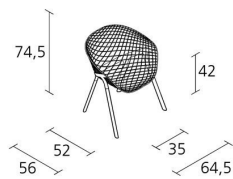

Alias

KOBI WOOD / 041

Patrick Norguet

Chaise avec coque en acier laqué ou chromé; bande de support en aluminium laqué et pieds en aluminium plaqué chêne.