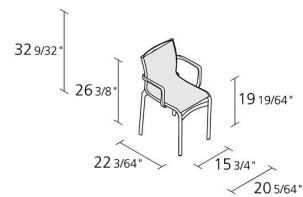

Alias

HIGHFRAME 40 / 417

Alberto Meda

Petit fauteuil empilable avec accoudoirs avec structure composée de profil d'aluminium extrudé et d'éléments en fonte d'aluminium, assise et dossier en tissu polyester maillé ignifuge ou en tissu Camira® ou Kvadrat® en cuir Pelle Frau®.

Boxes number

2

Max number pieces
per a box

0,399

Volume in m³

8

Gross weight in Kg

FINITIONS HIGHFRAME 40 / 417