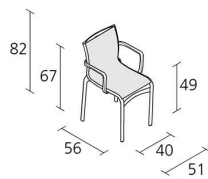

Alias

HIGHFRAME 40 / 417

Alberto Meda

Petit fauteuil empilable avec accoudoirs avec structure composée de profil d'aluminium extrudé et d'éléments en fonte d'aluminium, assise et dossier en tissu polyester maillé ignifuge ou en tissu Camira® ou Kvadrat® en cuir Pelle Frau®.

Boxes number

2

Max number pieces
per a box

0,399

Volume in m³

8

Gross weight in Kg

FINITIONS HIGHFRAME 40 / 417