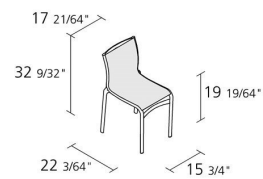

Alias

HIGHFRAME 40 OUTDOOR / 416_O

Stapelbarer Stuhl mit Gestell aus fließgepresstem Aluminium und Aluminiumdruckgüsselementen, Sitz und Rückenlehne aus feuerhemmendem PVC-beschichtetem Polyesternetzgewebe.

Gross weight in Kg

AUSFÜHRUNGEN HIGHFRAME 40 OUTDOOR / 416_O

ALUMINIUM LACKIERT

NETZGEWEBE B

NETZGEWEBE A