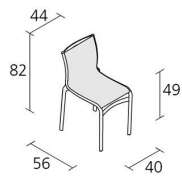

Alias

HIGHFRAME 40 OUTDOOR / 416_O

Stapelbarer Stuhl mit Gestell aus fließgepresstem Aluminium und Aluminiumdruckgüsselementen, Sitz und Rückenlehne aus feuerhemmendem PVC-beschichtetem Polyesternetzgewebe.

Gross weight in Kg

AUSFÜHRUNGEN HIGHFRAME 40 OUTDOOR / 416_O

ALUMINIUM LACKIERT

NETZGEWEBE B

NETZGEWEBE A