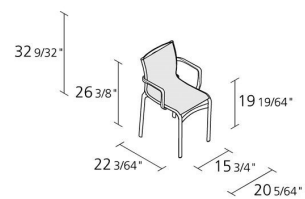

Alias

HIGHFRAME 40 OUTDOOR / 417_O

Stapelbarer Armlehnstuhl mit Gestell aus fließgepresstem Aluminium und Aluminiumdruckgusselementen, Sitz und Rückenlehne aus feuerhemmendem PVC-beschichtetem Polyesternetzgewebe.

Boxes number

2

Max number pieces
per a box

0,399

Volume in m³

8

Gross weight in Kg

AUSFÜHRUNGEN HIGHFRAME 40 OUTDOOR / 417_O