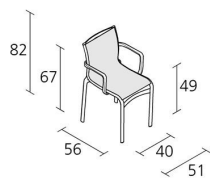

Alias

HIGHFRAME 40 OUTDOOR / 417_O

Stapelbarer Armlehnstuhl mit Gestell aus fließgepresstem Aluminium und Aluminiumdruckgusselementen, Sitz und Rückenlehne aus feuerhemmendem PVC-beschichtetem Polyesternetzgewebe.

Boxes number

2

Max number pieces
per a box

0,399

Volume in m³

8

Gross weight in Kg

AUSFÜHRUNGEN HIGHFRAME 40 OUTDOOR / 417_O