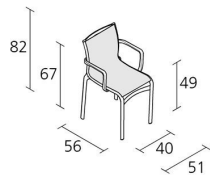

Alias

HIGHFRAME 40 OUTDOOR / 417_O

Petit fauteuil empilable avec accodoirs avec structure composée de profil d'aluminium extrudé et d'éléments en fonte d'aluminium, assise et dossier en tissu polyester maillé ignifuge.

Boxes number

2

Max number pieces
per a box

0,399

Volume in m³

8

Gross weight in Kg

FINITIONS HIGHFRAME 40 OUTDOOR / 417_O