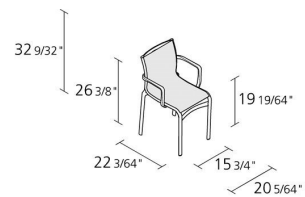

Alias

HIGHFRAME 40 OUTDOOR / 417_O

Petit fauteuil empilable avec accodoirs avec structure composée de profil d'aluminium extrudé et d'éléments en fonte d'aluminium, assise et dossier en tissu polyester maillé ignifuge.

Boxes number

2

Max number pieces
per a box

0,399

Volume in m³

8

Gross weight in Kg

FINITIONS HIGHFRAME 40 OUTDOOR / 417_O