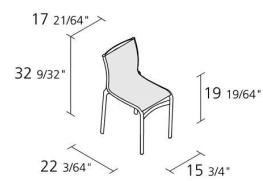

Alias

HIGHFRAME 40 OUTDOOR / 416_O

Chaise empilable avec structure composée de profil d'aluminium extrudé et d'éléments en fonte d'aluminium, assise et dossier en tissu polyester maillé ignifuge.

INFORMATION

1

Boxes number

2

Max number pieces
per a box

0,308

Volume in m³

7,5

Gross weight in Kg