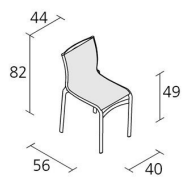

Alias

HIGHFRAME 40 OUTDOOR / 416_O

Chaise empilable avec structure composée de profil d'aluminium extrudé et d'éléments en fonte d'aluminium, assise et dossier en tissu polyester maillé ignifuge.

INFORMATION