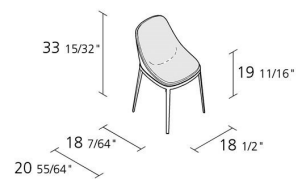

Alias

ELLE SOFT / 071

Eugeni Quittlet

Stuhl mit Gestell aus lackiertem Aluminium; Sitzschale mit Armlehnen aus Polyurethan
TECH® mit Sitzkissen bezogen mit Camira® oder Kvadrat® Stoff oder Leder Pelle Frau®.

0,307

Volume in m³

9,6

Gross weight in Kg

AUSFÜHRUNGEN ELLE SOFT / 071

ALUMINIUM LACKIERT

POLYURETHAN

LEDER PELLE FRAU® COLOR SYSTEM