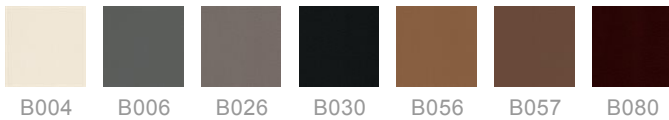

0,307

Volume in m³

9,6

Gross weight in Kg

AUSFÜHRUNGEN ELLE SOFT / 071

ALUMINIUM LACKIERT

POLYURETHAN

LEDER PELLE FRAU® COLOR SYSTEM