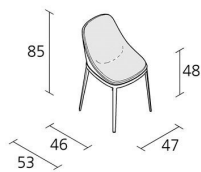

Alias

ELLE SOFT / 071

Eugeni Quittlet

Stuhl mit Gestell aus lackiertem Aluminium; Sitzschale mit Armlehnen aus Polyurethan
TECH® mit Sitzkissen bezogen mit Camira® oder Kvadrat® Stoff oder Leder Pelle Frau®.