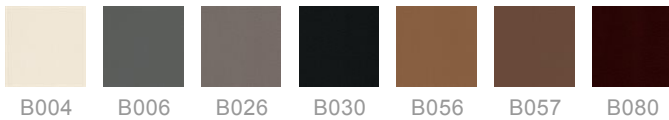

AUSFÜHRUNGEN ELLE ARM / 073

ALUMINIUM LACKIERT

POLYURETHAN

LEDER PELLE FRAU® COLOR SYSTEM

KVADRAT® CANVAS (EXAMPLES)

KVADRAT® DIVINA

KVADRAT® FOSS (EXAMPLES)

KVADRAT® HALLINGDAL 65 (EXAMPLES)