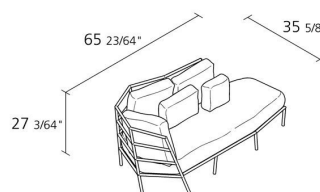

Alias S.r.l.

Via delle Marine 5 -24064 Grumello del Monte (BG) - Italia
Ph + 39 035 4422511 - info@alias.design - VAT 02176720163