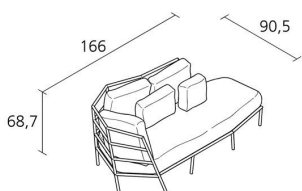

Alias S.r.l.

Via delle Marine 5 -24064 Grumello del Monte (BG) - Italia
Ph + 39 035 4422511 - info@alias.design - VAT 02176720163