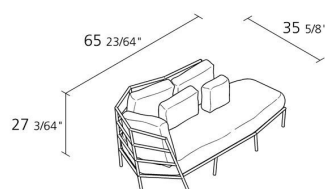

Alias

dehors dormeuse / 373_0

Dormeuse pour l'extérieur avec structure en acier laqué. Assise déhoussable revêtue de tissu Tempotest® ou Alias®. Coussins inclus: pcs.1 (45x45 cm), pcs.2 (45x35 cm), pcs.1 (25x25 cm), pcs.1 (40x25 cm).

Alias S.r.l.

Via delle Marine 5 -24064 Grumello del Monte (BG) - Italia
Ph + 39 035 4422511 - info@alias.design - VAT 02176720163

Designers

Michele De Lucchi

Né à Ferrare en 1951 et il est diplômé en architecture à Florence. Il a été nommé en 2000 «Officier de la République Italienne» par le Président Ciampi, pour ses mérites dans le domaine du design et de l'architecture. Un grand nombre des ses travaux sont exposés depuis 2003 dans la collection permanente du Centre Georges Pompidou. En 2004 il commence sa collaboration avec Alias pour laquelle il crée l'armoire de rangement layout, dehors (2008) et norma (2009).

1,423
Volume in m³

52
Gross weight in
Kg

Alias S.r.l.

Via delle Marine 5 -24064 Grumello del Monte (BG) - Italia
Ph + 39 035 4422511 - info@alias.design - VAT 02176720163