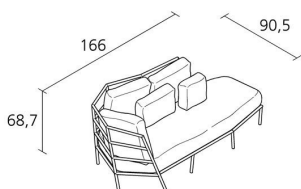

Alias

dehors dormeuse / 373_0

Dormeuse pour l'extérieur avec structure en acier laqué. Assise déhoussable revêtue de tissu Tempotest® ou Alias®. Coussins inclus: pcs.1 (45x45 cm), pcs.2 (45x35 cm), pcs.1 (25x25 cm), pcs.1 (40x25 cm).

Alias S.r.l.

Via delle Marine 5 -24064 Grumello del Monte (BG) - Italia
Ph + 39 035 4422511 - info@alias.design - VAT 02176720163

Designers

Michele De Lucchi

Né à Ferrare en 1951 et il est diplômé en architecture à Florence. Il a été nommé en 2000 «Officier de la République Italienne» par le Président Ciampi, pour ses mérites dans le domaine du design et de l'architecture. Un grand nombre des ses travaux sont exposés depuis 2003 dans la collection permanente du Centre Georges Pompidou. En 2004 il commence sa collaboration avec Alias pour laquelle il crée l'armoire de rangement layout, dehors (2008) et norma (2009).

1,423
Volume in m³

52
Gross weight in
Kg

Alias S.r.l.

Via delle Marine 5 -24064 Grumello del Monte (BG) - Italia
Ph + 39 035 4422511 - info@alias.design - VAT 02176720163