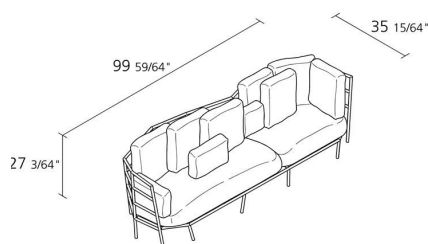

Alias S.r.l.

Via delle Marine 5 -24064 Grumello del Monte (BG) - Italia
Ph + 39 035 4422511 - info@alias.design - VAT 02176720163

Designers

Michele De Lucchi

Né à Ferrare en 1951 et il est diplômé en architecture à Florence. Il a été nommé en 2000 «Officier de la République Italienne» par le Président Ciampi, pour ses mérites dans le domaine du design et de l'architecture. Un grand nombre des ses travaux sont exposés depuis 2003 dans la collection permanente du Centre Georges Pompidou. En 2004 il commence sa collaboration avec Alias pour laquelle il crée l'armoire de rangement layout, dehors (2008) et norma (2009).