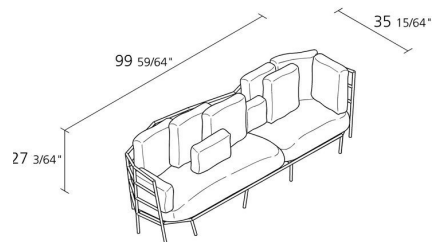

## DEHORS / 372\_0

*Michele De Lucchi*

Canapé 3-places pour l'extérieur avec structure en acier laqué. Assises déhoussables revêtues de tissu Création Baumann® ou tissu 100% acrylique teinté dans la masse et intérieur en expansé de résine alchidique. Coussins inclus.