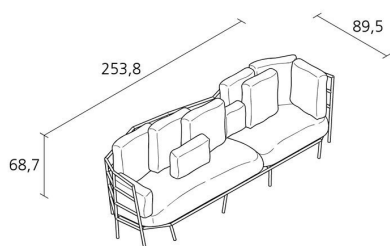

Alias S.r.l.

Via delle Marine 5 -24064 Grumello del Monte (BG) - Italia
Ph + 39 035 4422511 - info@alias.design - VAT 02176720163