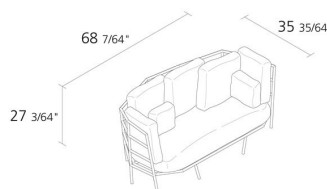

Alias S.r.l.

Via delle Marine 5 -24064 Grumello del Monte (BG) - Italia
Ph + 39 035 4422511 - info@alias.design - VAT 02176720163