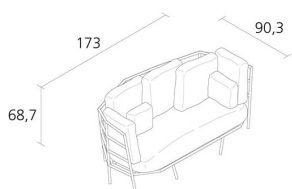

Alias S.r.l.

Via delle Marine 5 -24064 Grumello del Monte (BG) - Italia
Ph + 39 035 4422511 - info@alias.design - VAT 02176720163