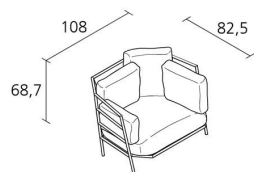

Alias

DEHORS / 370_0

Michele De Lucchi

Sessel für den Außenbereich mit Gestell aus Stahl lackiert. Abziehbarer Sitzbezug aus Création Baumann® Stoff oder aus Stoff 100% Acrylfaden durchgehend gefärbt, Innenfüllung aus Alkydharz. Kissen im Preis enthalten.