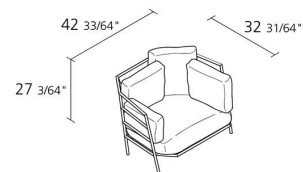

Alias

DEHORS / 370_0

Michele De Lucchi

Sessel für den Außenbereich mit Gestell aus Stahl lackiert. Abziehbarer Sitzbezug aus Création Baumann® Stoff oder aus Stoff 100% Acrylfaden durchgehend gefärbt, Innenfüllung aus Alkydharz. Kissen im Preis enthalten.