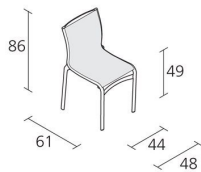

Alias

BIGFRAME 44 OUTDOOR / 441_O

Stapelbarer Stuhl mit Gestell aus fließgepresstem Aluminium und Aluminiumdruckgüsselementen, Sitz und Rückenlehne aus feuerhemmendem PVC-beschichtetem Polyesternetzgewebe.