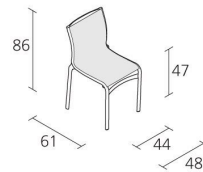

Alias

BIGFRAME 44 OUTDOOR / 441_O

Stapelbarer Stuhl mit Gestell aus fließgepresstem Aluminium und Aluminiumdruckgüsselementen, Sitz und Rückenlehne aus feuerhemmendem PVC-beschichtetem Polyesternetzgewebe.