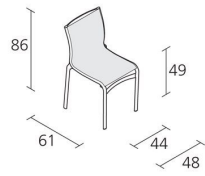

Alias S.r.l.

Via delle Marine 5 -24064 Grumello del Monte (BG) - Italia
Ph + 39 035 4422511 - info@alias.design - VAT 02176720163