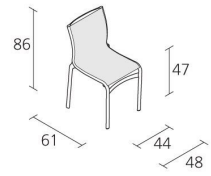

Alias S.r.l.

Via delle Marine 5 -24064 Grumello del Monte (BG) - Italia
Ph + 39 035 4422511 - info@alias.design - VAT 02176720163