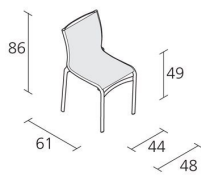

Alias

BIGFRAME 44 OUTDOOR / 441_0

Chaise empilable avec structure composée de profil d'aluminium extrudé et d'éléments en fonte d'aluminium, assise et dossier en tissu polyester maillé ignifuge.

INFORMATION

1

Boxes number

2

Max number pieces
per a box

0,312

Volume in m³

8,2

Gross weight in Kg