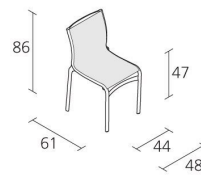

Alias

BIGFRAME 44 OUTDOOR / 441_0

Chaise empilable avec structure composée de profil d'aluminium extrudé et d'éléments en fonte d'aluminium, assise et dossier en tissu polyester maillé ignifuge.

INFORMATION

1

Boxes number

2

Max number pieces
per a box

0,312

Volume in m³

8,2

Gross weight in Kg