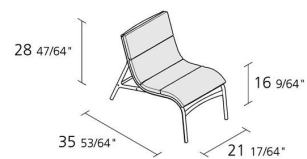

Alias

ARMFRAME SOFT / 462

Alberto Meda

Sessel mit Gestell aus fließgepresstem Aluminium und Aluminiumdruckgüsselementen. Sitz und Rückenlehne aus Camira® oder Kvadrat® Stoff oder aus Leder Pelle Frau®.

INFORMATION