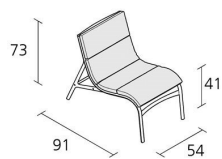

Alias

ARMFRAME SOFT / 462

Alberto Meda

Sessel mit Gestell aus fließgepresstem Aluminium und Aluminiumdruckgüsselementen. Sitz und Rückenlehne aus Camira® oder Kvadrat® Stoff oder aus Leder Pelle Frau®.

INFORMATION