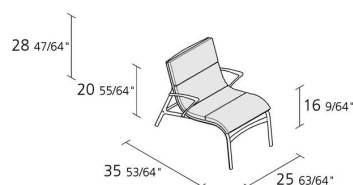

Alias S.r.l.

Via delle Marine 5 -24064 Grumello del Monte (BG) - Italia
Ph + 39 035 4422511 - info@alias.design - VAT 02176720163