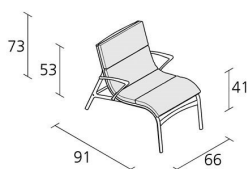

Alias S.r.l.

Via delle Marine 5 -24064 Grumello del Monte (BG) - Italia
Ph + 39 035 4422511 - info@alias.design - VAT 02176720163