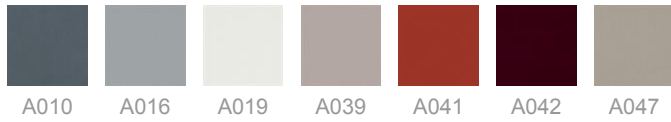

0,6

Volume in m³

13,6

Gross weight in Kg

AUSFÜHRUNGEN ARMFRAME OUTDOOR / 438_O

ALUMINIUM LACKIERT

NETZGEWEBE B

NETZGEWEBE A