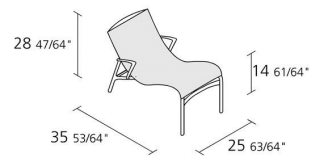

Alias

ARMFRAME OUTDOOR / 438_O

Sessel mit Armlehnen mit Gestell aus fließgepresstem Aluminium und Aluminiumdruckgusselementen, Sitz und Rückenlehne aus feuerhemmendem PVC-beschichtetem Polyesternetzgewebe.

0,6

Volume in m³

13,6

Gross weight in Kg

AUSFÜHRUNGEN ARMFRAME OUTDOOR / 438_O

ALUMINIUM LACKIERT

NETZGEWEBE B

NETZGEWEBE A