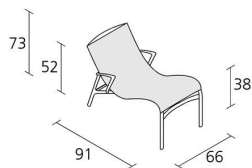

Alias

ARMFRAME OUTDOOR / 438_O

Sessel mit Armlehnen mit Gestell aus fließgepresstem Aluminium und Aluminiumdruckgusselementen, Sitz und Rückenlehne aus feuerhemmendem PVC-beschichtetem Polyesternetzgewebe.

0,6

Volume in m³

13,6

Gross weight in Kg

AUSFÜHRUNGEN ARMFRAME OUTDOOR / 438_O

ALUMINIUM LACKIERT

NETZGEWEBE B

NETZGEWEBE A