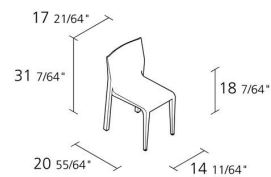

Alias

LALEGGERA CHAIR / 301

Riccardo Blumer

Stapelstuhl mit Struktur aus massivem Ahorn oder Esche. Ahorn furniert oder Eiche furniert oder Nussbaum. Innenfüllung aus eingespritztem Polyurethan. Ausführung in lackiertem Eichenfurnier in verschiedenen Farben.

LEATHER: Bezug aus Kunstleder oder Leder Pelle Frau® kombiniert mit Soft-Polyurethanschaum.

LIMITED EDITION: "Mezzo Terra Mezzo Mare" Sedie Love Difference by Michelangelo Pistoletto & Juan E. Sandoval