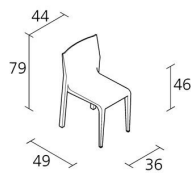

Alias

LALEGGERA CHAIR / 301

Riccardo Blumer

Stapelstuhl mit Struktur aus massivem Ahorn oder Esche. Ahorn furniert oder Eiche furniert oder Nussbaum. Innenfüllung aus eingespritztem Polyurethan. Ausführung in lackiertem Eichenfurnier in verschiedenen Farben.

LEATHER: Bezug aus Kunstleder oder Leder Pelle Frau® kombiniert mit Soft-Polyurethanschaum.

LIMITED EDITION: "Mezzo Terra Mezzo Mare" Sedie Love Difference by Michelangelo Pistoletto & Juan E. Sandoval