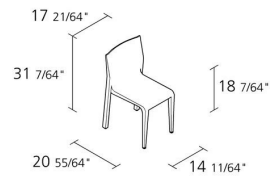

Alias

LALEGGERA CHAIR / 301

Riccardo Blumer

Chaise empilable avec structure en bois massif en érable ou frêne. Placage en érable ou chêne ou noyer; âme en polyuréthane injecté. Finition à pore ouvert de couleurs différentes. LEATHER: Revêtement en simili cuir ou cuir Pelle Frau® associé au polyuréthane expansé.

LIMITED EDITION: "Mezzo Terra Mezzo Mare" Sedie Love Difference by Michelangelo Pistoletto & Juan E. Sandoval

INFORMATION

Warranty 5 years

6

Max number of chairs for stacking

20

Max number of chairs for trolley stacking

1

Boxes number

5

Max number pieces per a box

0,4

Volume in m³

5,5

Gross weight in Kg