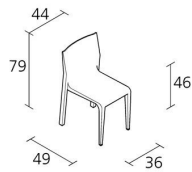

Alias

LALEGGERA CHAIR / 301

Riccardo Blumer

Chaise empilable avec structure en bois massif en érable ou frêne. Placage en érable ou chêne ou noyer; âme en polyuréthane injecté. Finition à pore ouvert de couleurs différentes. LEATHER: Revêtement en simili cuir ou cuir Pelle Frau® associé au polyuréthane expansé.

LIMITED EDITION: "Mezzo Terra Mezzo Mare" Sedie Love Difference by Michelangelo Pistoletto & Juan E. Sandoval

INFORMATION

Warranty 5 years

6

Max number of chairs for stacking

20

Max number of chairs for trolley stacking