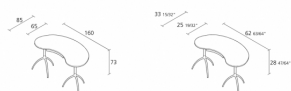

Alias

tree table - 909

Desk with structure in polished or stove enamelled die-cast aluminium, top in veneered plywood (thickness 25mm). Drawer in plywood.

The three-leg structure in die-cast aluminium, polished or stove enamelled, is the main idea of this collection, consisting of armchairs and stools, with seat in Viennese cane, tables with top in wood or in clear crystal glass. The aesthetic and functional features make each piece ideally suited for a variety of applications, in the home or the home office.

The swivel easy chair young lady, the stool young boy and the tree table stand out in this collection, available in different configurations: low, high and with adjustable heights, this table elegantly furnishes the living room. The high version and kidneyshaped top with drawer is simple but refined and presents itself as an complete desk.

Dimension

Year warranty: 10 years

Production time: weeks

Boxes number: 3

Max.number pieces per a box: 1

Volume in m³: 0,895

Gross weight in Kg: 38

Gallery